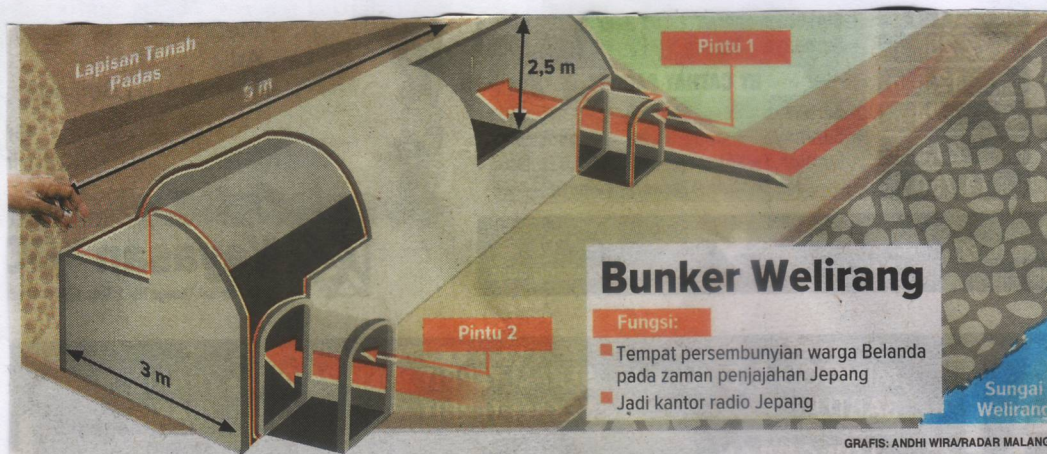

DOLI SIREGAR/RADAR MALANG

DUA PINTU: Tim napak tilas melihat pintu bunker di Jalan Welirang, Kelurahan Oro-Oro Dowo, Kecamatan Klojen. Bunker ini dibuat oleh tentara Jepang.

Pola Bangunan Bunker Welirang Mirip di Bareng